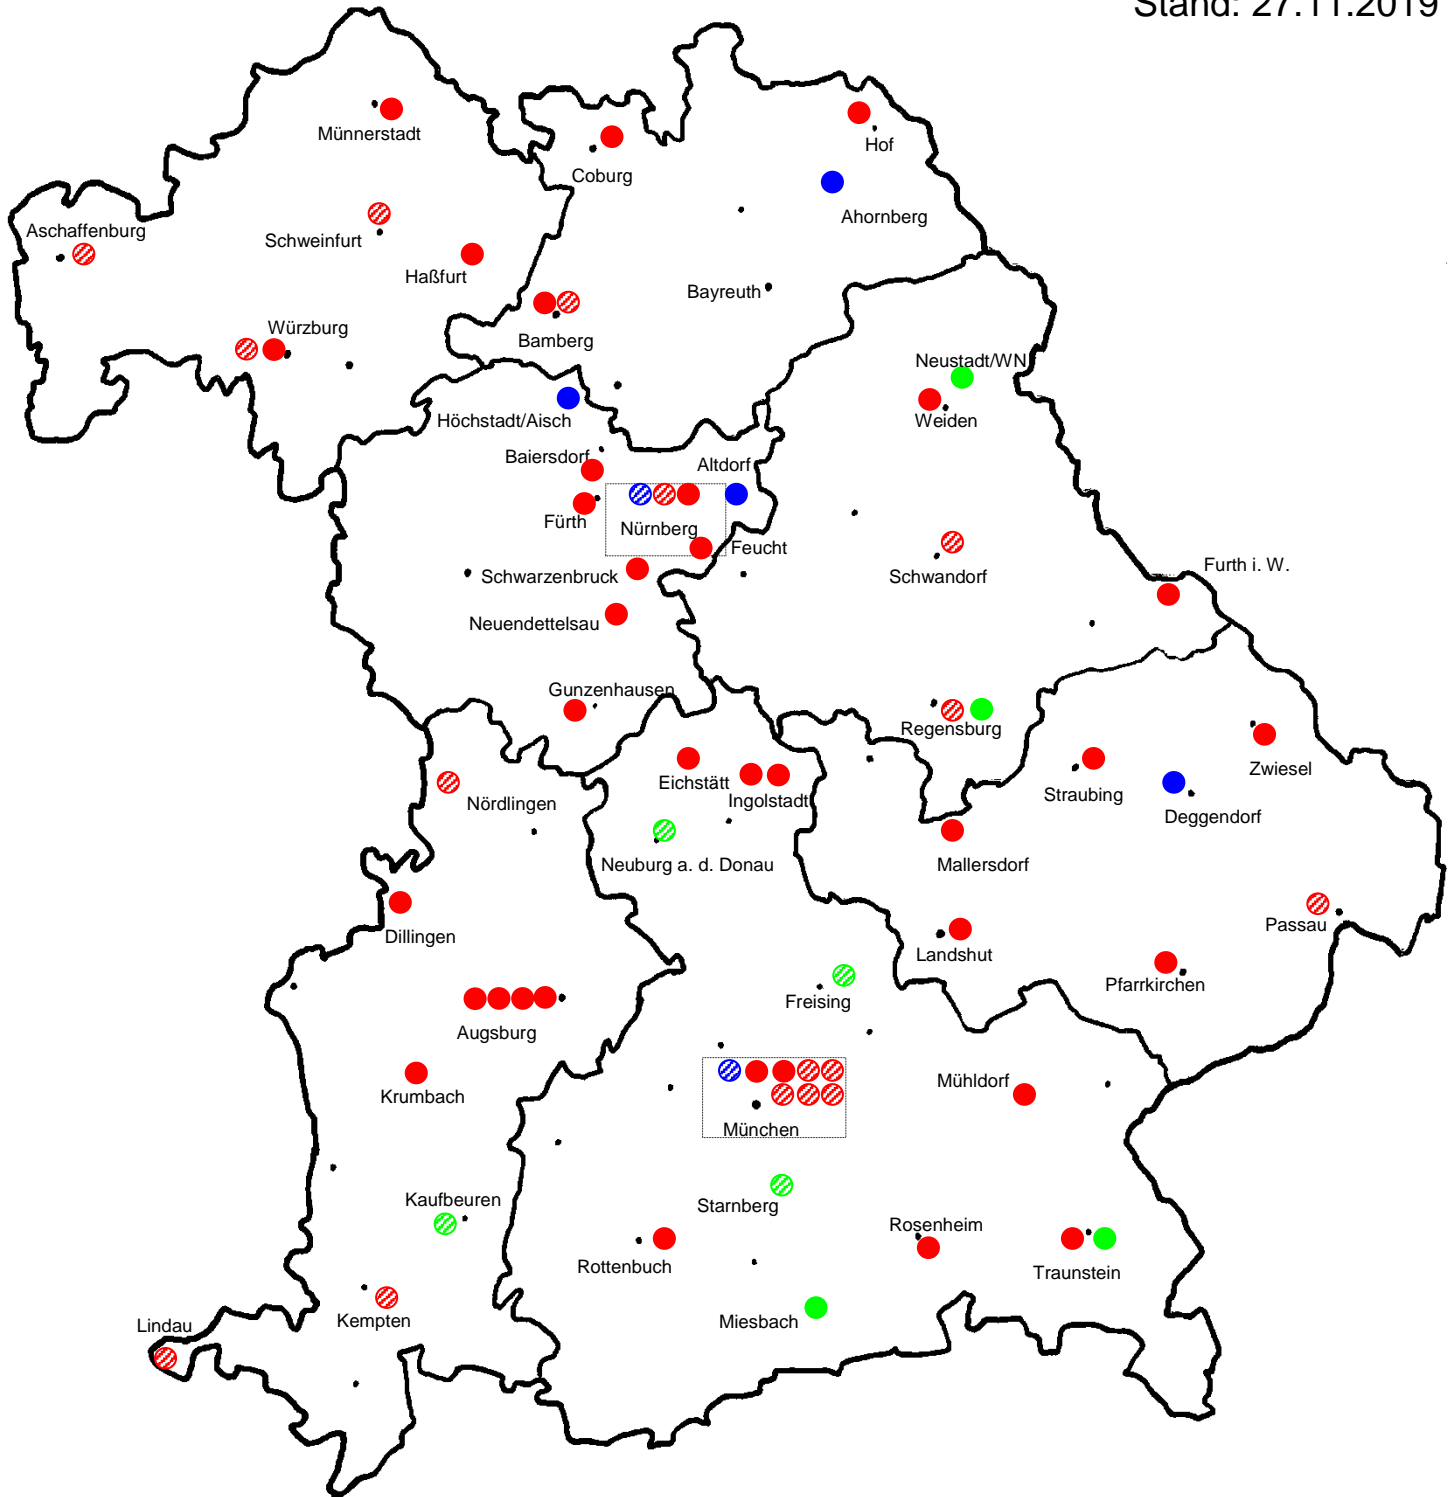

Standorte der Fachakademien für Sozialpädagogik in Bayern

Stand: 27.11.2019

-  Fachakademien in privater Trägerschaft
-  Fachakademien in kommunaler Trägerschaft
-  Staatliche Fachakademien
-    Am Modellversuch „Erzieherausbildung mit optimierten Praxisphasen“ (OptiPrax) beteiligte Fachakademien